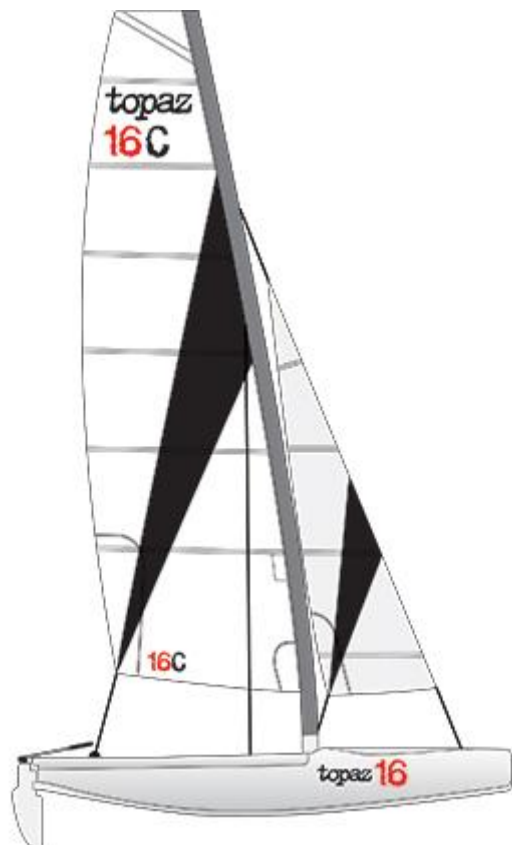

Topaz Katamarane

Großschot Übersetzung 6:1

Genacker Einleinen-System

Rollfock-System

Reffbares-Großsegel (über Fallarretierung und aufrollen des Segels)

Trampolin mit Stautasche für Großfall und Aufrichtleine

Alle Fallen und Schoten

Topaz 16C

Länge	4,72m
Breite	2,25m
Gewicht	140kg
Mastlänge	7,00m
Besatzung	1-2 max. 4
max. Crewgewicht	225kg
Trapez	Doppeltrapez
Konstruktion	Trilam-Polyethylen
Segel	Dacron
Gesamtsegelfläche excl. Genacker	13,35m²
Großsegel	11,18m²
Fock	2,17m²
Genacker	-----
Preis	11950,-€